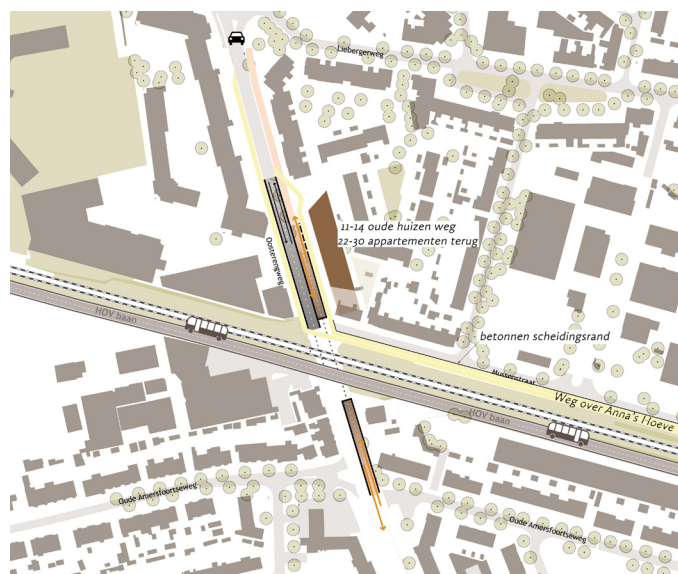

Echte inspraak...drie echte keuzes:

- Alternatief handhaven huidige weg met voorbij de berg een ecoduct. Alternatief waar de gemeente eigenlijk op af stuurt.
- Alternatief afsluiten Weg over Anna's Hoeve Geboren uit zorg om de steeds verder opstapelende verstorende in het natuurgebied. Stuit op de autolobby bij de gemeente.
- Alternatief spoor-Mussenstraat tracé. Een natuur tracé langs het spoor, langs Mussenstraat naar aansluiting op de ring bij de nieuwe tunnel. Onhaalbaar zegt de gemeente. Ze willen niet, tonen wij aan.

Lees verder